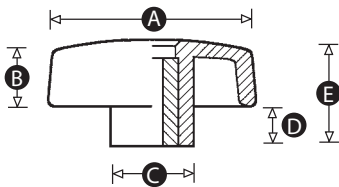

**Material**

High impact resistant thermoplastic

**Standard colour**

Black

**Finish**

Matt

**Female insert material**

Brass

Part No.	A	B	C	D	E	Thread size
8989S	28	10	11	3	13	M5
7664Q	28	10	11	3	13	M6
8987P	40	12	15	8	20	M6
4853Q	40	12	15	8	20	M8
11604T	50	15	15	9	24	M6
8984Q	50	15	15	9	24	M8
11605P	60	18	19	12	30	M8
5193Q	60	18	19	12	30	M10