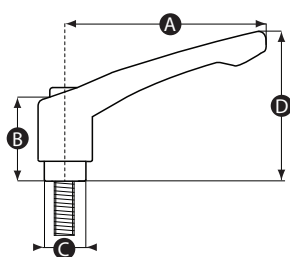

SS HD

**Material**

Stainless steel 304

**Thread material**

Stainless steel 304

Part No.	A	B	C	D	Thread size	Thread length (mm)
15303W	42	18	10	34	M6	20
15304S	42	18	10	34	M6	32
15305Z	42	18	10	34	M6	40
15306V	65	21	14	44	M8	16
15307R	65	21	14	44	M8	20
15308Y	65	21	14	44	M8	25
15309U	65	21	14	44	M8	32
15310Q	65	21	14	44	M8	40
15311X	65	21	14	44	M8	50
15312T	78	24	16	51	M10	20
15313P	78	24	16	51	M10	32
15314W	78	24	16	51	M10	40
15315S	78	24	16	51	M10	50
15316Z	78	24	16	51	M10	63