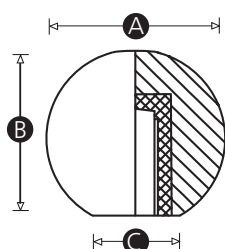

**Material**

Duroplast

**Standard colour**

Black

**Finish**

Gloss finish

**Female insert material**

Brass

Part No.	A	B	C	Thread size
587W	25	23	14	M6
589T	25	23	14	M8
600P	32	30	15	M6
602X	32	30	15	M8
598W	32	30	15	M10
624X	38	36	17	M8
619P	38	36	17	M10
2284X	44	43	13	M10
639R	44	43	13	M12
3562P	51	49	20	M12