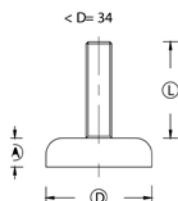

# MODEL 76 Stelvoet rond zonder kogelgewricht

Artikelnummer	D (mm)	A (mm)	L (mm)	VPE
18020	20	8	M 6 x 15	10
18070	24	8	M 6 x 25	10
18090	24	8	M 8 x 25	10

Artikelnummer	D (mm)	A (mm)	L (mm)	VPE
18170	34	8	M 8 x 25	10
18200	34	8	M 10 x 15	10
18210	34	8	M 10 x 25	10
18220	34	8	M 10 x 35	10

Technische gegevens: Deze stelvoeten worden vervaardigd uit polyethyleen en zijn standaard zwart. Het draadstuk is vast ingespoten.  
Hoogteverstelling vindt plaats door met de vingers aan de voet te draaien. Materiaal uitwendig draad: staal verzinkt 8.8