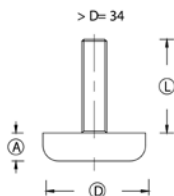

# MODEL 76 Stelvoet rond zonder kogelgewricht

Artikelnummer	D (mm)	A (mm)	L (mm)	VPE
18020	20	8	M 6 x 15	10
18070	24	8	M 6 x 25	10
18090	24	8	M 8 x 25	10

Artikelnummer	D (mm)	A (mm)	L (mm)	VPE
18170	34	8	M 8 x 25	10
18200	34	8	M 10 x 15	10
18210	34	8	M 10 x 25	10
18220	34	8	M 10 x 35	10

Technische gegevens: Deze stelvoeten worden vervaardigd uit polyethyleen en zijn standaard zwart. Het draadstuk is vast ingespoten.  
Hoogteverstelling vindt plaats door met de vingers aan de voet te draaien. Materiaal uitwendig draad: staal verzinkt 8.8