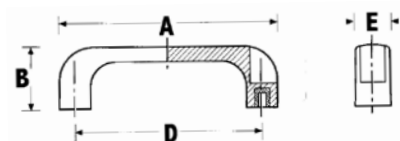

## Handgreep

met inwendig draad

Artikelnummer	A (mm)	B (mm)	D (mm)	E (mm)	Insert blind	VPE
77725	110	37	94	21	M 5	1
77730	110	37	94	21	M 6	1
77735	139	40	120	24	M 5	1
77740	139	40	120	24	M 6	1
77745	151	43	132	26	M 6	1
77750	151	43	132	26	M 8	1
77760	200	50	180	28	M 8	1
77765	260	54	235	32	M 10	1

Technische gegevens: Deze handgrepen worden vervaardigd uit polyamide en zijn standaard zwart.  
Materiaal inwendig draad: messing