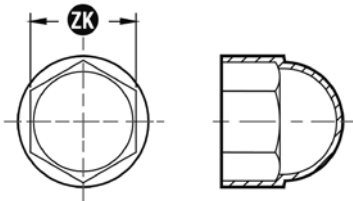

MODEL 5

Moerkappen

Artikelnummer	Kleur	ZK bout of moer met draad	VPE
43000	zwart	M 5 / ZK 8 mm	100
43010	zwart	M 6 / ZK 10 mm	100
43020	zwart	M 8 / ZK 13 mm	100
43030	zwart	M 10 / ZK 17 mm	100
43040	zwart	M 12 / ZK 19 mm	100
43050	zwart	M 14 / ZK 22 mm	50
43060	zwart	M 16 / ZK 24 mm	50
43070	zwart	M 18 / ZK 27 mm	50
43080	zwart	M 20 / ZK 30 mm	50
43090	zwart	M 22 / ZK 32 mm	50
43100	zwart	M 24 / ZK 36 mm	50
43110	wit	M 5 / ZK 8 mm	100
43120	wit	M 6 / ZK 10 mm	100
43130	wit	M 8 / ZK 13 mm	100
43140	wit	M 10 / ZK 17 mm	100
43150	wit	M 12 / ZK 19 mm	100
43160	wit	M 14 / ZK 22 mm	50
43170	wit	M 16 / ZK 24 mm	50
43180	wit	M 18 / ZK 27 mm	50
43190	wit	M 20 / ZK 30 mm	50
43200	wit	M 22 / ZK 32 mm	50
43210	wit	M 24 / ZK 36 mm	50

MODEL 99

Speciedeksel

Artikelnummer	D (mm)	VPE
04400	125	1000
04920	150	1000

Technische gegevens: Deze speciedeksel worden vervaardigd uit polyethyleen en zijn standaard naturelkleur. De speciedeksel kunnen worden voorzien van een meegespoten bedrijfslogo in de boven- of onderzijde van het deksel waarvoor wij een éénmalige toeslag berekenen.