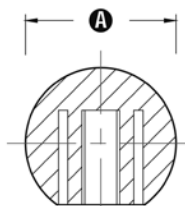

MODEL 3

DIN 319

Massieve kogelknop

met inwendig draad

Diameter A (mm)	Inwendig metrisch draad	Zwart PP Art.nr.	Kleur PP Art.nr.	Zwart rubber (shore-80) Art.nr.
		vanaf 1 stuk	vanaf 500 stuks	vanaf 1000 stuks
16	M 4	01802	01803	02400
16	M 5	01804	01805	02401
20	M 4	01806	01807	02402
20	M 5	01808	01809	02403
20	M 6	01810	01811	02404
25	M 5	01812	01813	02405
25	M 6	01814	01815	02406
25	M 8	01816	01817	02407
32	M 6	01818	01819	02408
32	M 8	01820	01821	02409
32	M 10	01822	01823	02410
40	M 8	01824	01825	02411
40	M 10	01826	01827	02412
40	M 12	01828	01829	02413
50	M 10	01830	01831	02414
50	M 12	01832	01833	02415