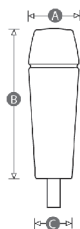

MODEL 45

Kegelgreep (niet meedraaiend)

met uitwendig draad

Artikelnummer	A (mm)	B (mm)	C (mm)	Uitwendige draadlengte (mm)	VPE
77250	18	40	12	M 6 x 10	10
77260	20	60	14	M 6 x 12	10
77270	20	60	14	M 8 x 12	10
77280	24	80	18	M 6 x 15	10
77290	24	80	18	M 8 x 15	10
77300	28	95	20	M 10 x 20	10
77310	28	95	20	M 12 x 20	10
77320	30	110	22	M 10 x 20	10
77330	30	110	22	M 12 x 20	10

met inwendig draad

Artikelnummer	A (mm)	B (mm)	C (mm)	Met kunststof inwendig draad	VPE
77100	18	40	12	M 6	10
77110	18	40	12	M 8	10
77120	20	60	14	M 6	10
77130	20	60	14	M 8	10
77140	24	80	18	M 6	10
77150	24	80	18	M 8	10
77160	28	95	20	M 10	10
77170	28	95	20	M 12	10
77180	30	110	22	M 10	10
77190	30	110	22	M 12	10

Technische gegevens: Deze kegelgrepen worden vervaardigd uit bakeliet en zijn standaard zwart. Indien u de knop in een andere kleur wenst geldt een minimum afname van 300 stuks (kleuren op aanvraag).

Materiaal uitwendig draad: staal verzinkt 8.8
Materiaal inwendig draad: bakeliet