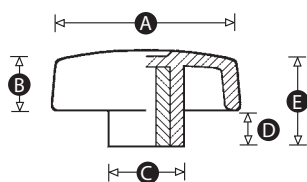

**Material**

High impact resistant thermoplastic

**Standard colour**

Black

**Finish**

Matt

**Female insert material**

Brass

Part No.	A	B	C	D	E	Thread size
8992R	28	10	11	3	13	M5
4957S	28	10	11	3	13	M6
7850U	40	12	15	8	20	M5
8988W	40	12	15	8	20	M6
4851V	40	12	15	8	20	M8
4892Y	50	15	15	9	24	M6
8985X	50	15	15	9	24	M8
4854T	60	18	19	12	30	M8
5263R	60	18	19	12	30	M10