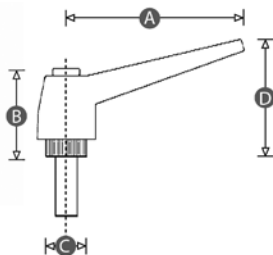

# MODEL 8

Spangreep verstelbaar

met uitwendig draad

| Artikelnummer | A (mm) | B (mm) | C (mm) | D (mm) | Uitwendige draadlengte (mm) | VPE |
|---------------|--------|--------|--------|--------|-----------------------------|-----|
| 81090         | 43     | 26     | 12     | 32     | M 5 x 15                    | 10  |
| 81100         | 43     | 26     | 12     | 32     | M 5 x 20                    | 10  |
| 81110         | 43     | 26     | 12     | 32     | M 5 x 25                    | 10  |
| 81120         | 43     | 26     | 12     | 32     | M 6 x 15                    | 10  |
| 81130         | 43     | 26     | 12     | 32     | M 6 x 20                    | 10  |
| 81140         | 43     | 26     | 12     | 32     | M 6 x 25                    | 10  |
| 81150         | 65     | 37     | 15     | 46     | M 8 x 20                    | 10  |
| 81160         | 65     | 37     | 15     | 46     | M 8 x 30                    | 10  |
| 81170         | 65     | 37     | 15     | 46     | M 8 x 40                    | 10  |
| 81180         | 65     | 37     | 15     | 46     | M 8 x 50                    | 10  |
| 81190         | 83     | 46     | 19     | 57     | M 10 x 30                   | 10  |
| 81210         | 83     | 46     | 19     | 57     | M 10 x 40                   | 10  |
| 81220         | 83     | 46     | 19     | 57     | M 10 x 50                   | 10  |
| 81230         | 104    | 51     | 24     | 68     | M 12 x 30                   | 10  |
| 81240         | 104    | 51     | 24     | 68     | M 12 x 35                   | 10  |
| 81250         | 104    | 51     | 24     | 68     | M 12 x 50                   | 10  |
| 81270         | 104    | 51     | 24     | 68     | M 16 x 40                   | 10  |
| 81280         | 104    | 51     | 24     | 68     | M 16 x 50                   | 10  |