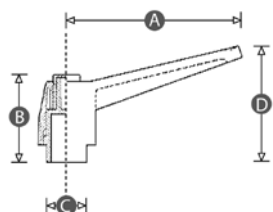

# MODEL 8

Spangreep verstelbaar

met uitwendig draad

| Artikelnummer | A (mm) | B (mm) | C (mm) | D (mm) | Uitwendige draadlengte (mm) | VPE |
|---------------|--------|--------|--------|--------|-----------------------------|-----|
| 81090         | 43     | 26     | 12     | 32     | M 5 x 15                    | 10  |
| 81100         | 43     | 26     | 12     | 32     | M 5 x 20                    | 10  |
| 81110         | 43     | 26     | 12     | 32     | M 5 x 25                    | 10  |
| 81120         | 43     | 26     | 12     | 32     | M 6 x 15                    | 10  |
| 81130         | 43     | 26     | 12     | 32     | M 6 x 20                    | 10  |
| 81140         | 43     | 26     | 12     | 32     | M 6 x 25                    | 10  |
| 81150         | 65     | 37     | 15     | 46     | M 8 x 20                    | 10  |
| 81160         | 65     | 37     | 15     | 46     | M 8 x 30                    | 10  |
| 81170         | 65     | 37     | 15     | 46     | M 8 x 40                    | 10  |
| 81180         | 65     | 37     | 15     | 46     | M 8 x 50                    | 10  |
| 81190         | 83     | 46     | 19     | 57     | M 10 x 30                   | 10  |
| 81210         | 83     | 46     | 19     | 57     | M 10 x 40                   | 10  |
| 81220         | 83     | 46     | 19     | 57     | M 10 x 50                   | 10  |
| 81230         | 104    | 51     | 24     | 68     | M 12 x 30                   | 10  |
| 81240         | 104    | 51     | 24     | 68     | M 12 x 35                   | 10  |
| 81250         | 104    | 51     | 24     | 68     | M 12 x 50                   | 10  |
| 81270         | 104    | 51     | 24     | 68     | M 16 x 40                   | 10  |
| 81280         | 104    | 51     | 24     | 68     | M 16 x 50                   | 10  |