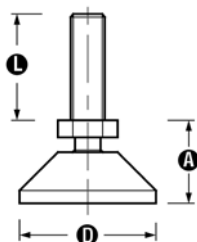

MODEL 79

Stelvoet rond (lichte kwaliteit)
met kogelgewricht

Artikelnummer	D (mm)	A (mm)	L (mm)	VPE
94100	25	17	M 8 x 25	10
94110	32	19	M 8 x 25	10
94130	33	21	M 10 x 40	10
94120	38	18	M 8 x 25	10
94140	50	24	M 10 x 40	10

Technische gegevens: Deze lichte kwaliteit stelvoeten worden vervaardigd uit polyamide en zijn standaard zwart. Ze worden geleverd met een *gemonteerde draadstang*. De maximaal toelaatbare *statische belasting* is 80 kg.