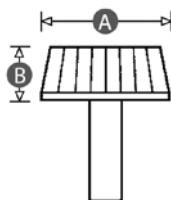

## Kartelknop

met uitwendig draad

Artikelnummer	A (mm)	B (mm)	Uitwendige draadlengte (mm)	VPE
75000	15	8	M 4 x 10	25
75010	15	8	M 4 x 15	25
75020	15	8	M 5 x 10	25
75030	15	8	M 5 x 15	25
75040	15	8	M 6 x 10	25
75050	15	8	M 6 x 15	25
74940	19	9	M 6 x 10	25
74942	19	9	M 6 x 15	25
74944	19	9	M 8 x 10	25
74946	19	9	M 8 x 15	25
74948	22	11	M 6 x 10	25
74950	22	11	M 6 x 15	25
74952	22	11	M 6 x 20	25
74954	22	11	M 8 x 10	25
74956	22	11	M 8 x 15	25
74958	22	11	M 8 x 20	25
75055	25	13	M 6 x 10	25
75060	25	13	M 6 x 15	25
75065	25	13	M 6 x 20	25
75070	25	13	M 8 x 10	25
75075	25	13	M 8 x 15	25
75080	25	13	M 8 x 20	25

Technische gegevens: Materiaal uitwendig draad: staal verzinkt 8.8

met inwendig draad

Artikelnummer	A (mm)	B (mm)	C (mm)	D (mm)	E (mm)	Insert blind	VPE
75082	15	11	10	3	8	M 4	25
75084	15	11	10	3	8	M 5	25
75086	15	11	10	3	8	M 6	25
74960	19	12	12	3	9	M 5	25
74962	19	12	12	3	9	M 6	25
74964	22	16	14	5	11	M 6	25
74966	22	16	14	5	11	M 8	25
75088	25	18	15	5	13	M 6	25
75090	25	18	15	5	13	M 8	25