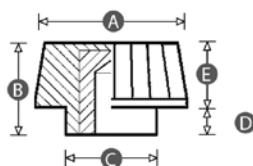

## Kartelknop

met uitwendig draad

Artikelnummer	A (mm)	B (mm)	Uitwendige draadlengte (mm)	VPE
75000	15	8	M 4 x 10	25
75010	15	8	M 4 x 15	25
75020	15	8	M 5 x 10	25
75030	15	8	M 5 x 15	25
75040	15	8	M 6 x 10	25
75050	15	8	M 6 x 15	25
74940	19	9	M 6 x 10	25
74942	19	9	M 6 x 15	25
74944	19	9	M 8 x 10	25
74946	19	9	M 8 x 15	25
74948	22	11	M 6 x 10	25
74950	22	11	M 6 x 15	25
74952	22	11	M 6 x 20	25
74954	22	11	M 8 x 10	25
74956	22	11	M 8 x 15	25
74958	22	11	M 8 x 20	25
75055	25	13	M 6 x 10	25
75060	25	13	M 6 x 15	25
75065	25	13	M 6 x 20	25
75070	25	13	M 8 x 10	25
75075	25	13	M 8 x 15	25
75080	25	13	M 8 x 20	25

Technische gegevens: Materiaal uitwendig draad: staal verzinkt 8.8

met inwendig draad

Artikelnummer	A (mm)	B (mm)	C (mm)	D (mm)	E (mm)	Insert blind	VPE
75082	15	11	10	3	8	M 4	25
75084	15	11	10	3	8	M 5	25
75086	15	11	10	3	8	M 6	25
74960	19	12	12	3	9	M 5	25
74962	19	12	12	3	9	M 6	25
74964	22	16	14	5	11	M 6	25
74966	22	16	14	5	11	M 8	25
75088	25	18	15	5	13	M 6	25
75090	25	18	15	5	13	M 8	25