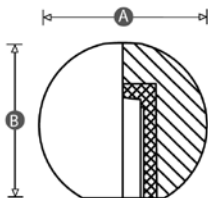

MODEL 41

DIN 319

Kogelknop

met volkunststof inwendig draad

Artikelnummer	A (mm)	B (mm)	Met kunststof inwendig draad	VPE
75700	16	15	M 4	25
75710	16	15	M 5	25
75720	16	15	M 6	25
75740	19	17	M 5	25
75760	25	23	M 6	25
75770	25	23	M 8	25
75790	32	30	M 6	25
75800	32	30	M 8	25
75810	32	30	M 10	25
75830	38	36	M 6	10
75840	38	36	M 8	10
75850	38	36	M 10	10
75860	38	36	M 12	10
75880	44	43	M 12	10

MODEL 42

DIN 319

Kogelknop

met inwendig draad

Artikelnummer	A (mm)	B (mm)	Insert blind	VPE
76000	25	23	M 6	10
76010	25	23	M 8	10
76020	32	30	M 6	10
76030	32	30	M 8	10
76040	32	30	M 10	10
76050	38	36	M 8	10
76060	38	36	M 10	10
76070	44	43	M 10	10
76080	44	43	M 12	10
76090	51	49	M 12	10
76100	51	49	M 16	10