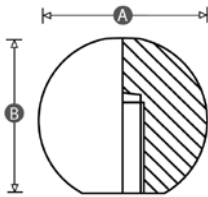

MODEL 41

DIN 319

Kogelknop

met volkunststof inwendig draad

Artikelnummer	A (mm)	B (mm)	Met kunststof inwendig draad	VPE
75700	16	15	M 4	25
75710	16	15	M 5	25
75720	16	15	M 6	25
75740	19	17	M 5	25
75760	25	23	M 6	25
75770	25	23	M 8	25
75790	32	30	M 6	25
75800	32	30	M 8	25
75810	32	30	M 10	25
75830	38	36	M 6	10
75840	38	36	M 8	10
75850	38	36	M 10	10
75860	38	36	M 12	10
75880	44	43	M 12	10