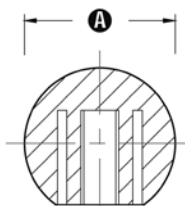

MODEL 3

DIN 319

Massieve kogelknop

met inwendig draad

Diameter A (mm)	Inwendig metrisch draad	Zwart PP Art.nr.	Kleur PP Art.nr.	Zwart rubber (shore-80) Art.nr.
		vanaf 1 stuk	vanaf 500 stuks	vanaf 1000 stuks
16	M 4	01802	01803	02400
16	M 5	01804	01805	02401
20	M 4	01806	01807	02402
20	M 5	01808	01809	02403
20	M 6	01810	01811	02404
25	M 5	01812	01813	02405
25	M 6	01814	01815	02406
25	M 8	01816	01817	02407
32	M 6	01818	01819	02408
32	M 8	01820	01821	02409
32	M 10	01822	01823	02410
40	M 8	01824	01825	02411
40	M 10	01826	01827	02412
40	M 12	01828	01829	02413
50	M 10	01830	01831	02414
50	M 12	01832	01833	02415