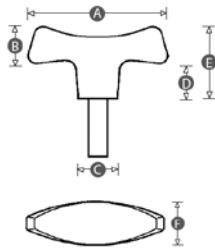

## Vleugelknop

met uitwendig draad

Artikelnummer	A (mm)	B (mm)	C (mm)	D (mm)	E (mm)	F (mm)	Uitwendige draadlengte (mm)	VPE
77540	72	21	21	21	42	24	M 8 x 25	10

met inwendig draad

Artikelnummer	A (mm)	B (mm)	C (mm)	D (mm)	E (mm)	F (mm)	Insert blind	VPE
77510	72	21	21	21	42	24	M 8	10
77520	72	21	21	21	42	24	M 10	10

Technische gegevens: Deze vleugelknoppen worden vervaardigd uit polyamide en zijn standaard zwart. Indien u de knop in een andere kleur wenst, geldt een minimum afname van 300 stuks (kleuren op aanvraag).

Materiaal uitwendig draad: staal verzinkt 8.8

Materiaal inwendig draad: messing