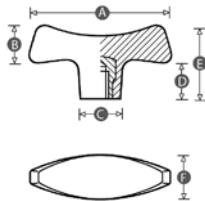

## Vleugelknop

met uitwendig draad

Artikelnummer	A (mm)	B (mm)	C (mm)	D (mm)	E (mm)	F (mm)	Uitwendige draadlengte (mm)	VPE
77540	72	21	21	21	42	24	M 8 x 25	10

met inwendig draad

Artikelnummer	A (mm)	B (mm)	C (mm)	D (mm)	E (mm)	F (mm)	Insert blind	VPE
77510	72	21	21	21	42	24	M 8	10
77520	72	21	21	21	42	24	M 10	10

Materiaal uitwendig draad: staal verzinkt 8.8

Materiaal inwendig draad: messing