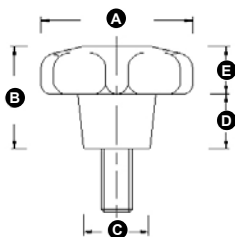

MODEL 1

Sterknop **A=60 mm**
met optie DNLOGO®-systeem

met uitwendig draad

Artikelnummer verzinkt	Artikelnummer RVS	A (mm)	B (mm)	C (mm)	D (mm)	E (mm)	Uitwendige draadlengte(mm)	VPE
01631	67638	60	40	24	19	21	M 8 x 10	25
01632	67639	60	40	24	19	21	M 8 x 15	25
01633	67640	60	40	24	19	21	M 8 x 20	25
01634	67641	60	40	24	19	21	M 8 x 25	25
01635	67642	60	40	24	19	21	M 8 x 30	25
01636	67643	60	40	24	19	21	M 8 x 35	25
01637	67644	60	40	24	19	21	M 8 x 40	25
01638	67645	60	40	24	19	21	M 8 x 45	25
01639	67646	60	40	24	19	21	M 8 x 50	25
01640	67647	60	40	24	19	21	M 8 x 55	25
01641	67648	60	40	24	19	21	M 8 x 60	25
01642	67649	60	40	24	19	21	M 8 x 65	25
01643	67650	60	40	24	19	21	M 8 x 70	25
01654	67330	60	40	24	19	21	M 10 x 15	25
01660	67390	60	40	24	19	21	M 10 x 20	25
01666	67450	60	40	24	19	21	M 10 x 25	25
01672	67510	60	40	24	19	21	M 10 x 30	25
01676	67550	60	40	24	19	21	M 10 x 35	25
01678	67570	60	40	24	19	21	M 10 x 40	25
01680	67590	60	40	24	19	21	M 10 x 45	25
01682	67610	60	40	24	19	21	M 10 x 50	25
01668	67622	60	40	24	19	21	M 10 x 55	25
01670	67626	60	40	24	19	21	M 10 x 60	25
01662	67630	60	40	24	19	21	M 10 x 65	25
01664	67634	60	40	24	19	21	M 10 x 70	25
01690	67670	60	40	24	19	21	M 12 x 15	25
01696	67730	60	40	24	19	21	M 12 x 20	25
01702	67790	60	40	24	19	21	M 12 x 25	25
01708	67850	60	40	24	19	21	M 12 x 30	25
01712	67890	60	40	24	19	21	M 12 x 35	25
01714	67910	60	40	24	19	21	M 12 x 40	25
01716	67930	60	40	24	19	21	M 12 x 45	25
01718	67950	60	40	24	19	21	M 12 x 50	25
01688	67961	60	40	24	19	21	M 12 x 55	25
01692	67963	60	40	24	19	21	M 12 x 60	25
01694	67965	60	40	24	19	21	M 12 x 65	25
01698	67967	60	40	24	19	21	M 12 x 70	25

met inwendig draad

Artikelnummer verzinkt	Artikelnummer RVS	A (mm)	B (mm)	C (mm)	D (mm)	E (mm)	Insert blind	VPE
01720	x	60	40	24	19	21	M 8	25
01722	67970	60	40	24	19	21	M 10	25
01724	67990	60	40	24	19	21	M 12	25